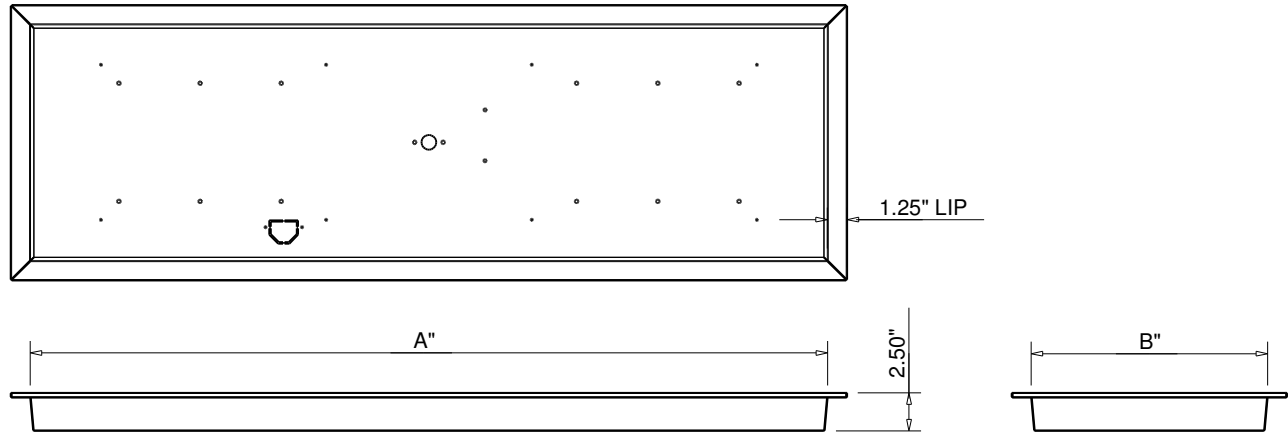

MODEL NUMBER	SIZE (A")	SIZE (B")
570-24X12	24"	12"
570-30X12	30"	12"
570-36X14	36"	14"
570-42X14	42"	14"
570-54X16	54"	16"
570-66X16	66"	16"
570-78X16	78"	16"
570-90X16	90"	16"

Material:

- 1. ALL PANS ARE 304 STAINLESS STEEL